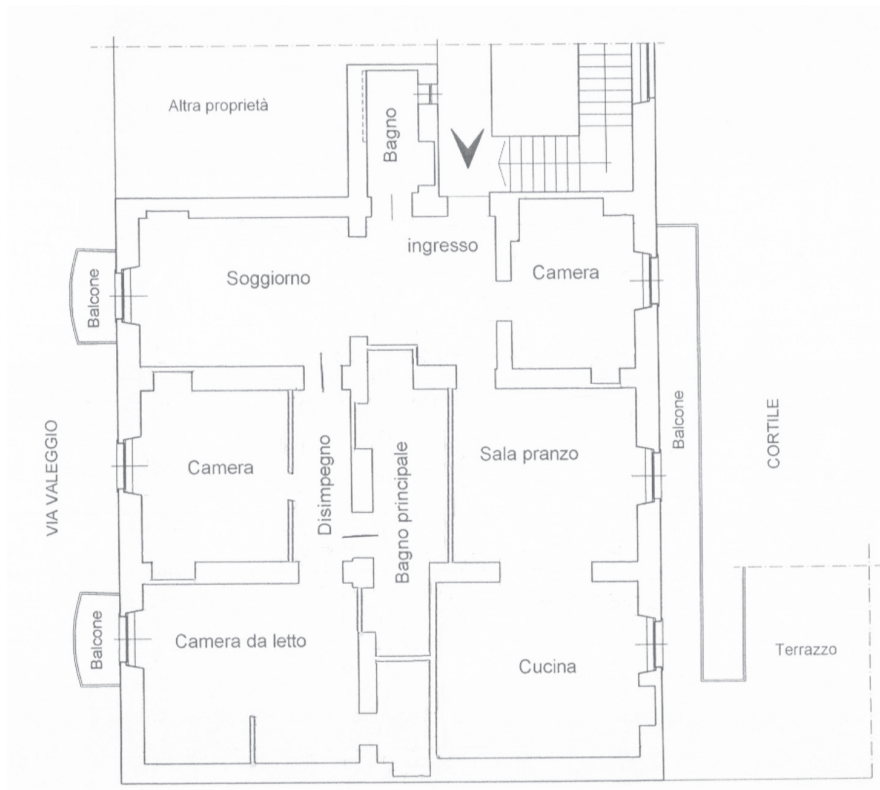

ARCASE

solo immobili di prestigio

PIANTA PIANO PRIMO (2°F.T.)

HM. 350

“Pianta di Progetto”

10 metri

PIANTA PIANO CANTINATO

TORINO
VIA VALEGGIO

Scala 1:200

Le planimetrie si intendono puramente indicative e non hanno alcuna influenza o rilevanza contrattuale.